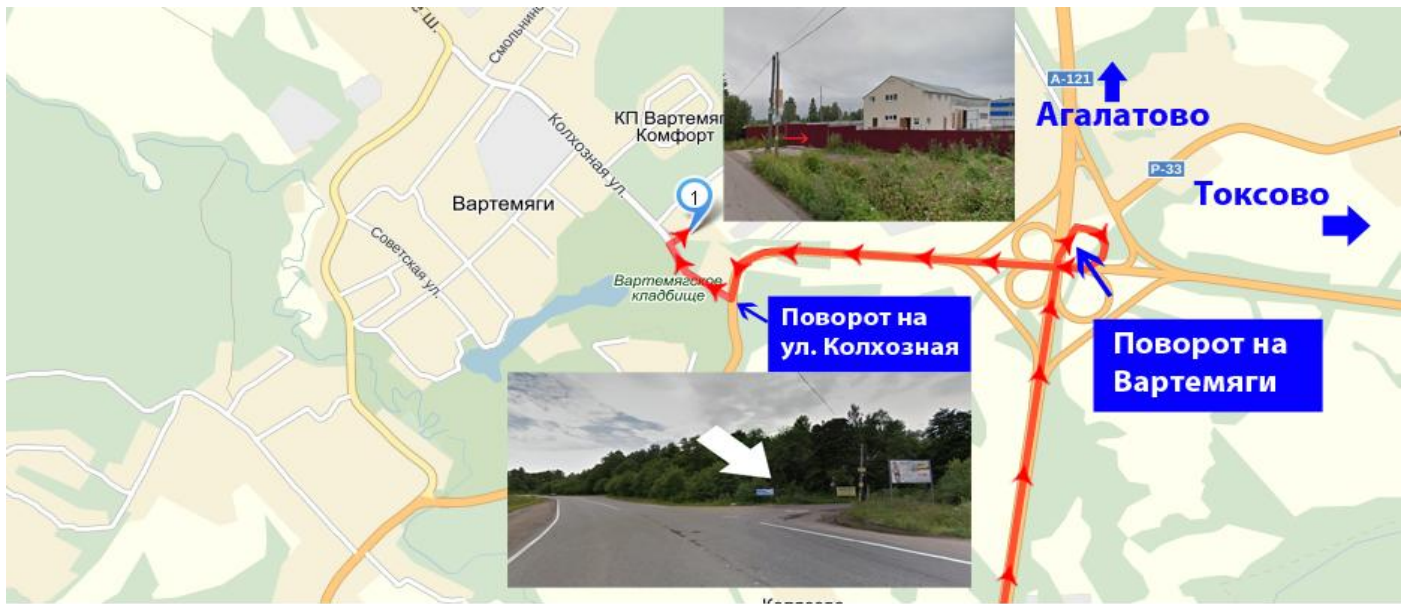

Компания ООО «ДОМИНАНТА СПб»

Снабжение строительными и отделочными материалами
в Санкт-Петербурге и Лен. области.

Телефон: +7 812 984-04-27,

+7 963 300-38-21,

www.stroysnab.biz

Координаты GPS: Широта: 60.1764, Долгота: 30.3358

Схема проезда в Офис/Склад, пос. Вартемяги, ул. Колхозная 43

Развязка при выезде из города Санкт-Петербург